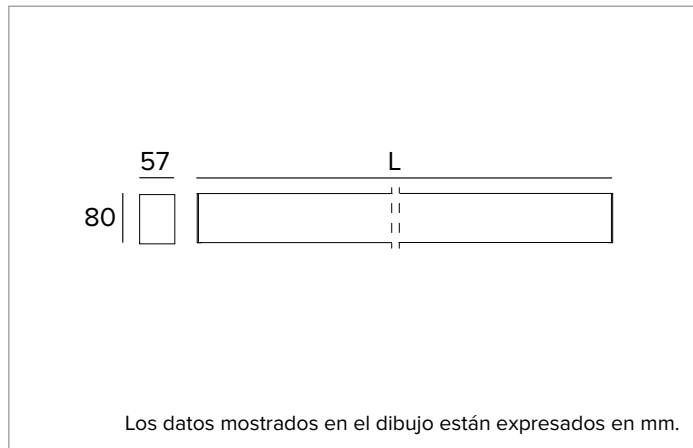

T022MY930ELPW | LOGICO EASY Stand Alone 57 - UGR19
Luminaria lineal de LED stand alone para instalaciones a plafón o en suspensión. Versión de emergencia

		3000K	H(m)	D1(m)	D2(m)	E _{max} (lx)	
		Ra90	83°	89°			
		Fixture Power	24W	1	1.78	1.97	853
		Source Flux	1544lm	2	3.56	3.94	213
		Fixture Flux	1544lm	3	5.33	5.91	95
		Efficacy	66lm/W	4	7.11	7.88	53
G0300	I _{max} =552cd/klm	I _{max}	853cd	5	8.89	9.85	34